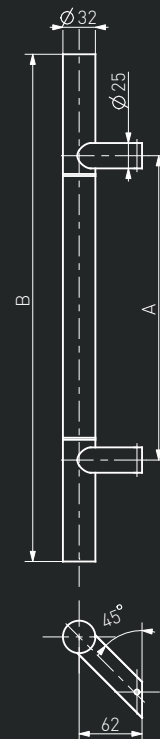

-N°: 114CS30050045

A	B
300	500
450	650
600	800
1200	1400

-N°: 104CS30050045

Pochwyt ze stali nierdzewnej "CS" (INOX)

Szczotkowany/polerowany / Brushed/polished / Brossée/polie / Шлифованная/полированная

Pochwyt drzwiowy / Pull handle / Barre de tirage / Офисная ручка