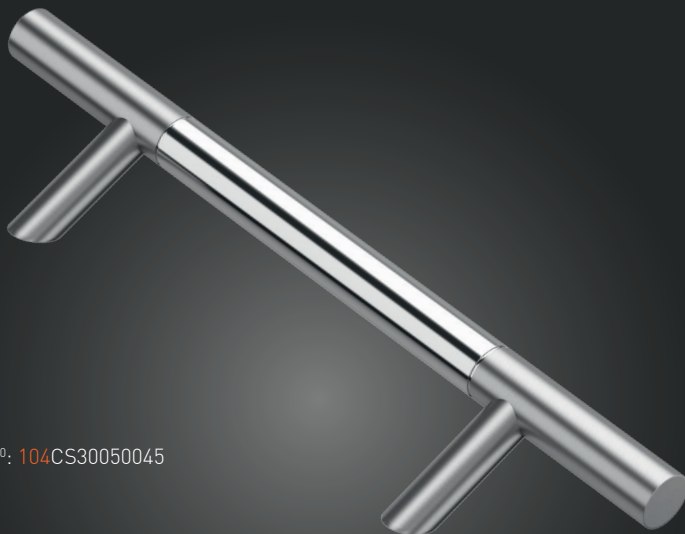

-N°: 114CS30050045

A	B
300	500
450	650
600	800
1200	1400

-N°: 104CS30050045

Pochwyt ze stali nierdzewnej "CS" (INOX)

Szczotkowany/polerowany / Brushed/polished / Brossée/polie / Шлифованная/полированная

Pochwyt drzwiowy / Pull handle / Barre de tirage / Офисная ручка