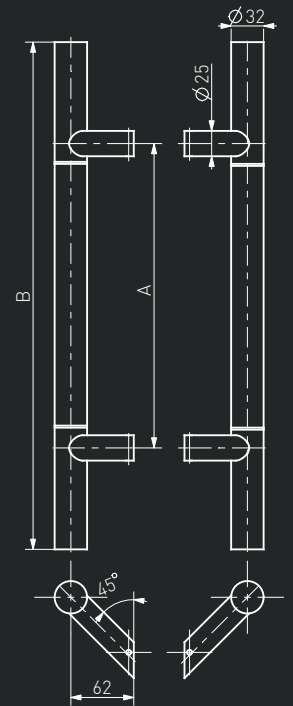

-N°: 114CS30050045

A	B
300	500
450	650
600	800
1200	1400

-N°: 104CS30050045

Pochwyt ze stali nierdzewnej "CS" (INOX)

Szczotkowany/polerowany / Brushed/polished / Brossée/polie / Шлифованная/полированная

Pochwyt drzwiowy / Pull handle / Barre de tirage / Офисная ручка