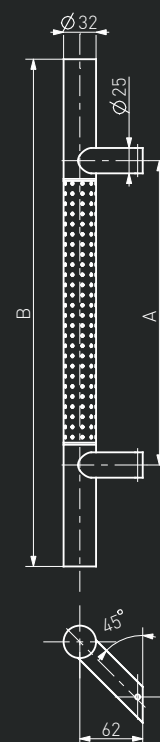

-N°: 114SP30050045

A	B
300	500
450	650
600	800
1200	1400

-N°: 104SP30050045

## Pochwył ze stali nierdzewnej "SP" (INOX)

Nakrapiany / Spotted / Pointillée / С фрезерованной поверхностью в виде точек

Pochwył drzwiowy / Pull handle / Barre de tirage / Офисная ручка