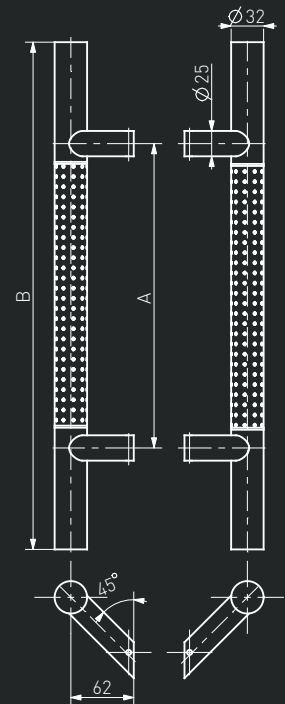

-N°: 114SP30050045

A	B
300	500
450	650
600	800
1200	1400

-N°: 104SP30050045

## Pochwył ze stali nierdzewnej "SP" (INOX)

Nakrapiany / Spotted / Pointillée / С фрезерованной поверхностью в виде точек

Pochwył drzwiowy / Pull handle / Barre de tirage / Офисная ручка