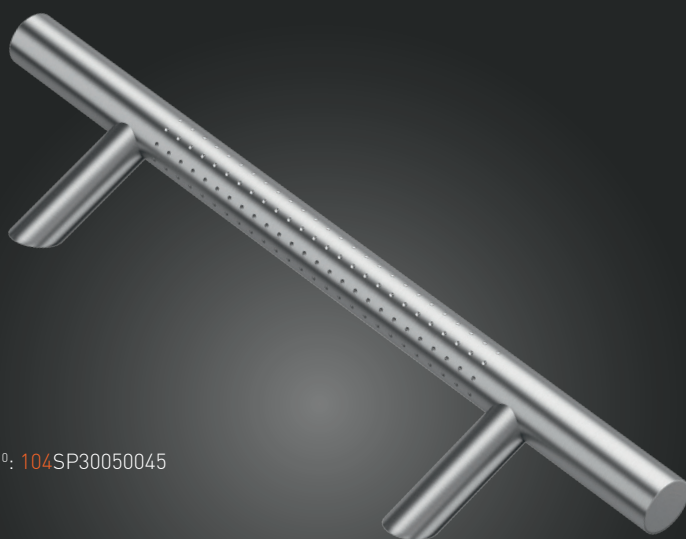

-N°: 114SP30050045

A	B
300	500
450	650
600	800
1200	1400

-N°: 104SP30050045

## Pochwył ze stali nierdzewnej "SP" (INOX)

Nakrapiany / Spotted / Pointillée / С фрезерованной поверхностью в виде точек

Pochwył drzwiowy / Pull handle / Barre de tirage / Офисная ручка