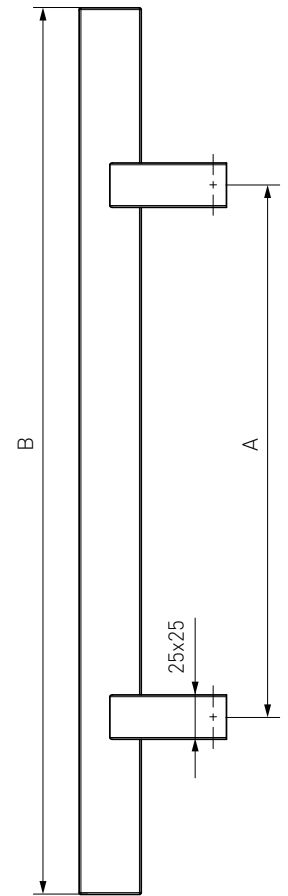

Madrid

Pochwyty drzwiowy

Pull handle / Bügelgriffe / Barre de traction / Офисные ручки

Pochwyt drzwiowy **Madrid**

Pull handle / Bügelgriffe / Barre de traction / Офисные ручки

A	B
300	500 *
450	650 *
500	800 *
500	1000 *
800	1200 *
1000	1500 *
1000	1700 *