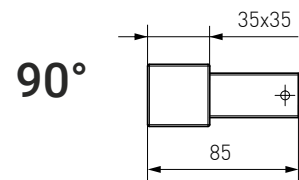

Madrid

Pochwyty drzwiowy

Pull handle / Bügelgriffe / Barre de traction / Офисные ручки

Pochwyt drzwiowy **Madrid**

Pull handle / Bügelgriffe / Barre de traction / Офисные ручки

A	B
300	500 *
450	650 *
500	800 *
500	1000 *
800	1200 *
1000	1500 *
1000	1700 *