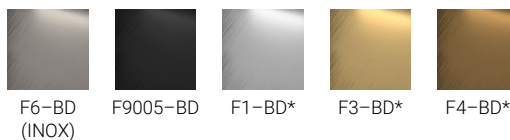

Anodowane - szczotkowane

Anodized - brushed / Eloxiert - Gebürstet / Anodisation - brossée / Анодирование - шлифованное