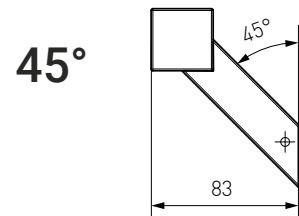

Madrid

Pochwyty drzwiowy

Pull handle / Bügelgriffe / Barre de traction / Офисные ручки

Pochwyt drzwiowy **Madrid**

Pull handle / Bügelgriffe / Barre de traction / Офисные ручки

A	B
300	500 *
450	650 *
500	800 *
500	1000 *
800	1200 *
1000	1500 *
1000	1700 *