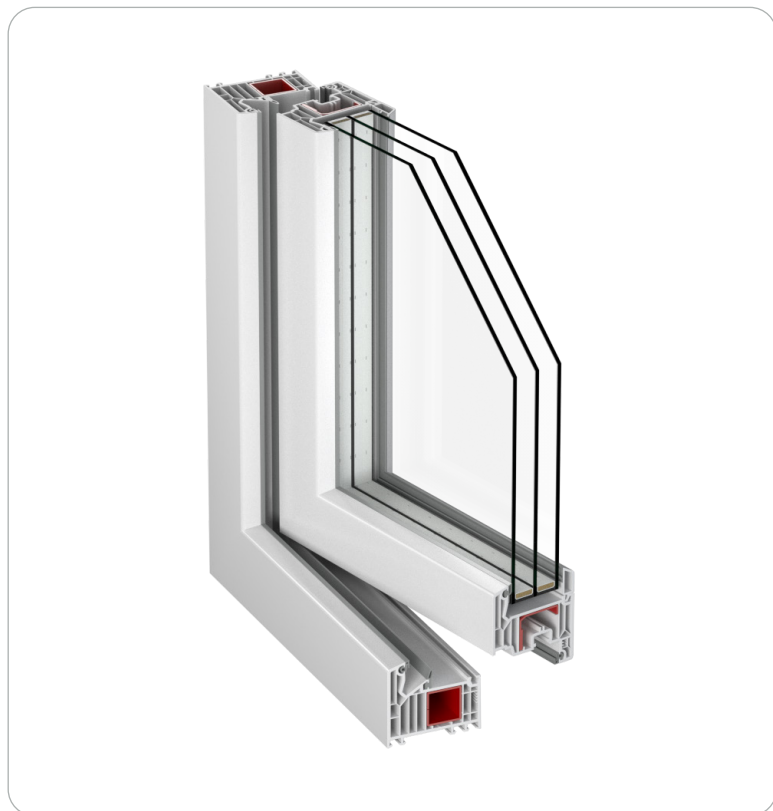

Okno PCV Veka Softline 82 MD

Veka Softline 82 to okna o najwyższych parametrach izolacji cieplnej i akustycznej. Sprawdzą się nie tylko w domu energooszczędnym, ale i pasywnym. To okno wyróżnia się również innowacyjnym, perfekcyjnym zgrzewem V.

system profilu

Veka Softline 82 MD

liczba komór

6

głębokość zabudowy

82 mm

dźwiękoszczelność

do 45 dB

bezpieczeństwo

do klasy RC3

Stalowe wzmocnienia

w ramie i skrzydle, zapewniają wysokie parametry statyczne

Klasa A

ścianki zewnętrzne o grubości 3 mm

Wysokość profilu

od 114 mm, pomieszczenia są jeszcze lepiej doświetlone

Uszczelki

układ dwóch uszczelek EPDM wraz dodatkową, elastyczną uszczelką środkową. Zapewnia jeszcze większą ochronę przed hałasem i przenikaniem zimna.

pakiet szybowy

4/18/4/18/4

$U_g = 0,5 \text{ W/m}^2\text{K}$